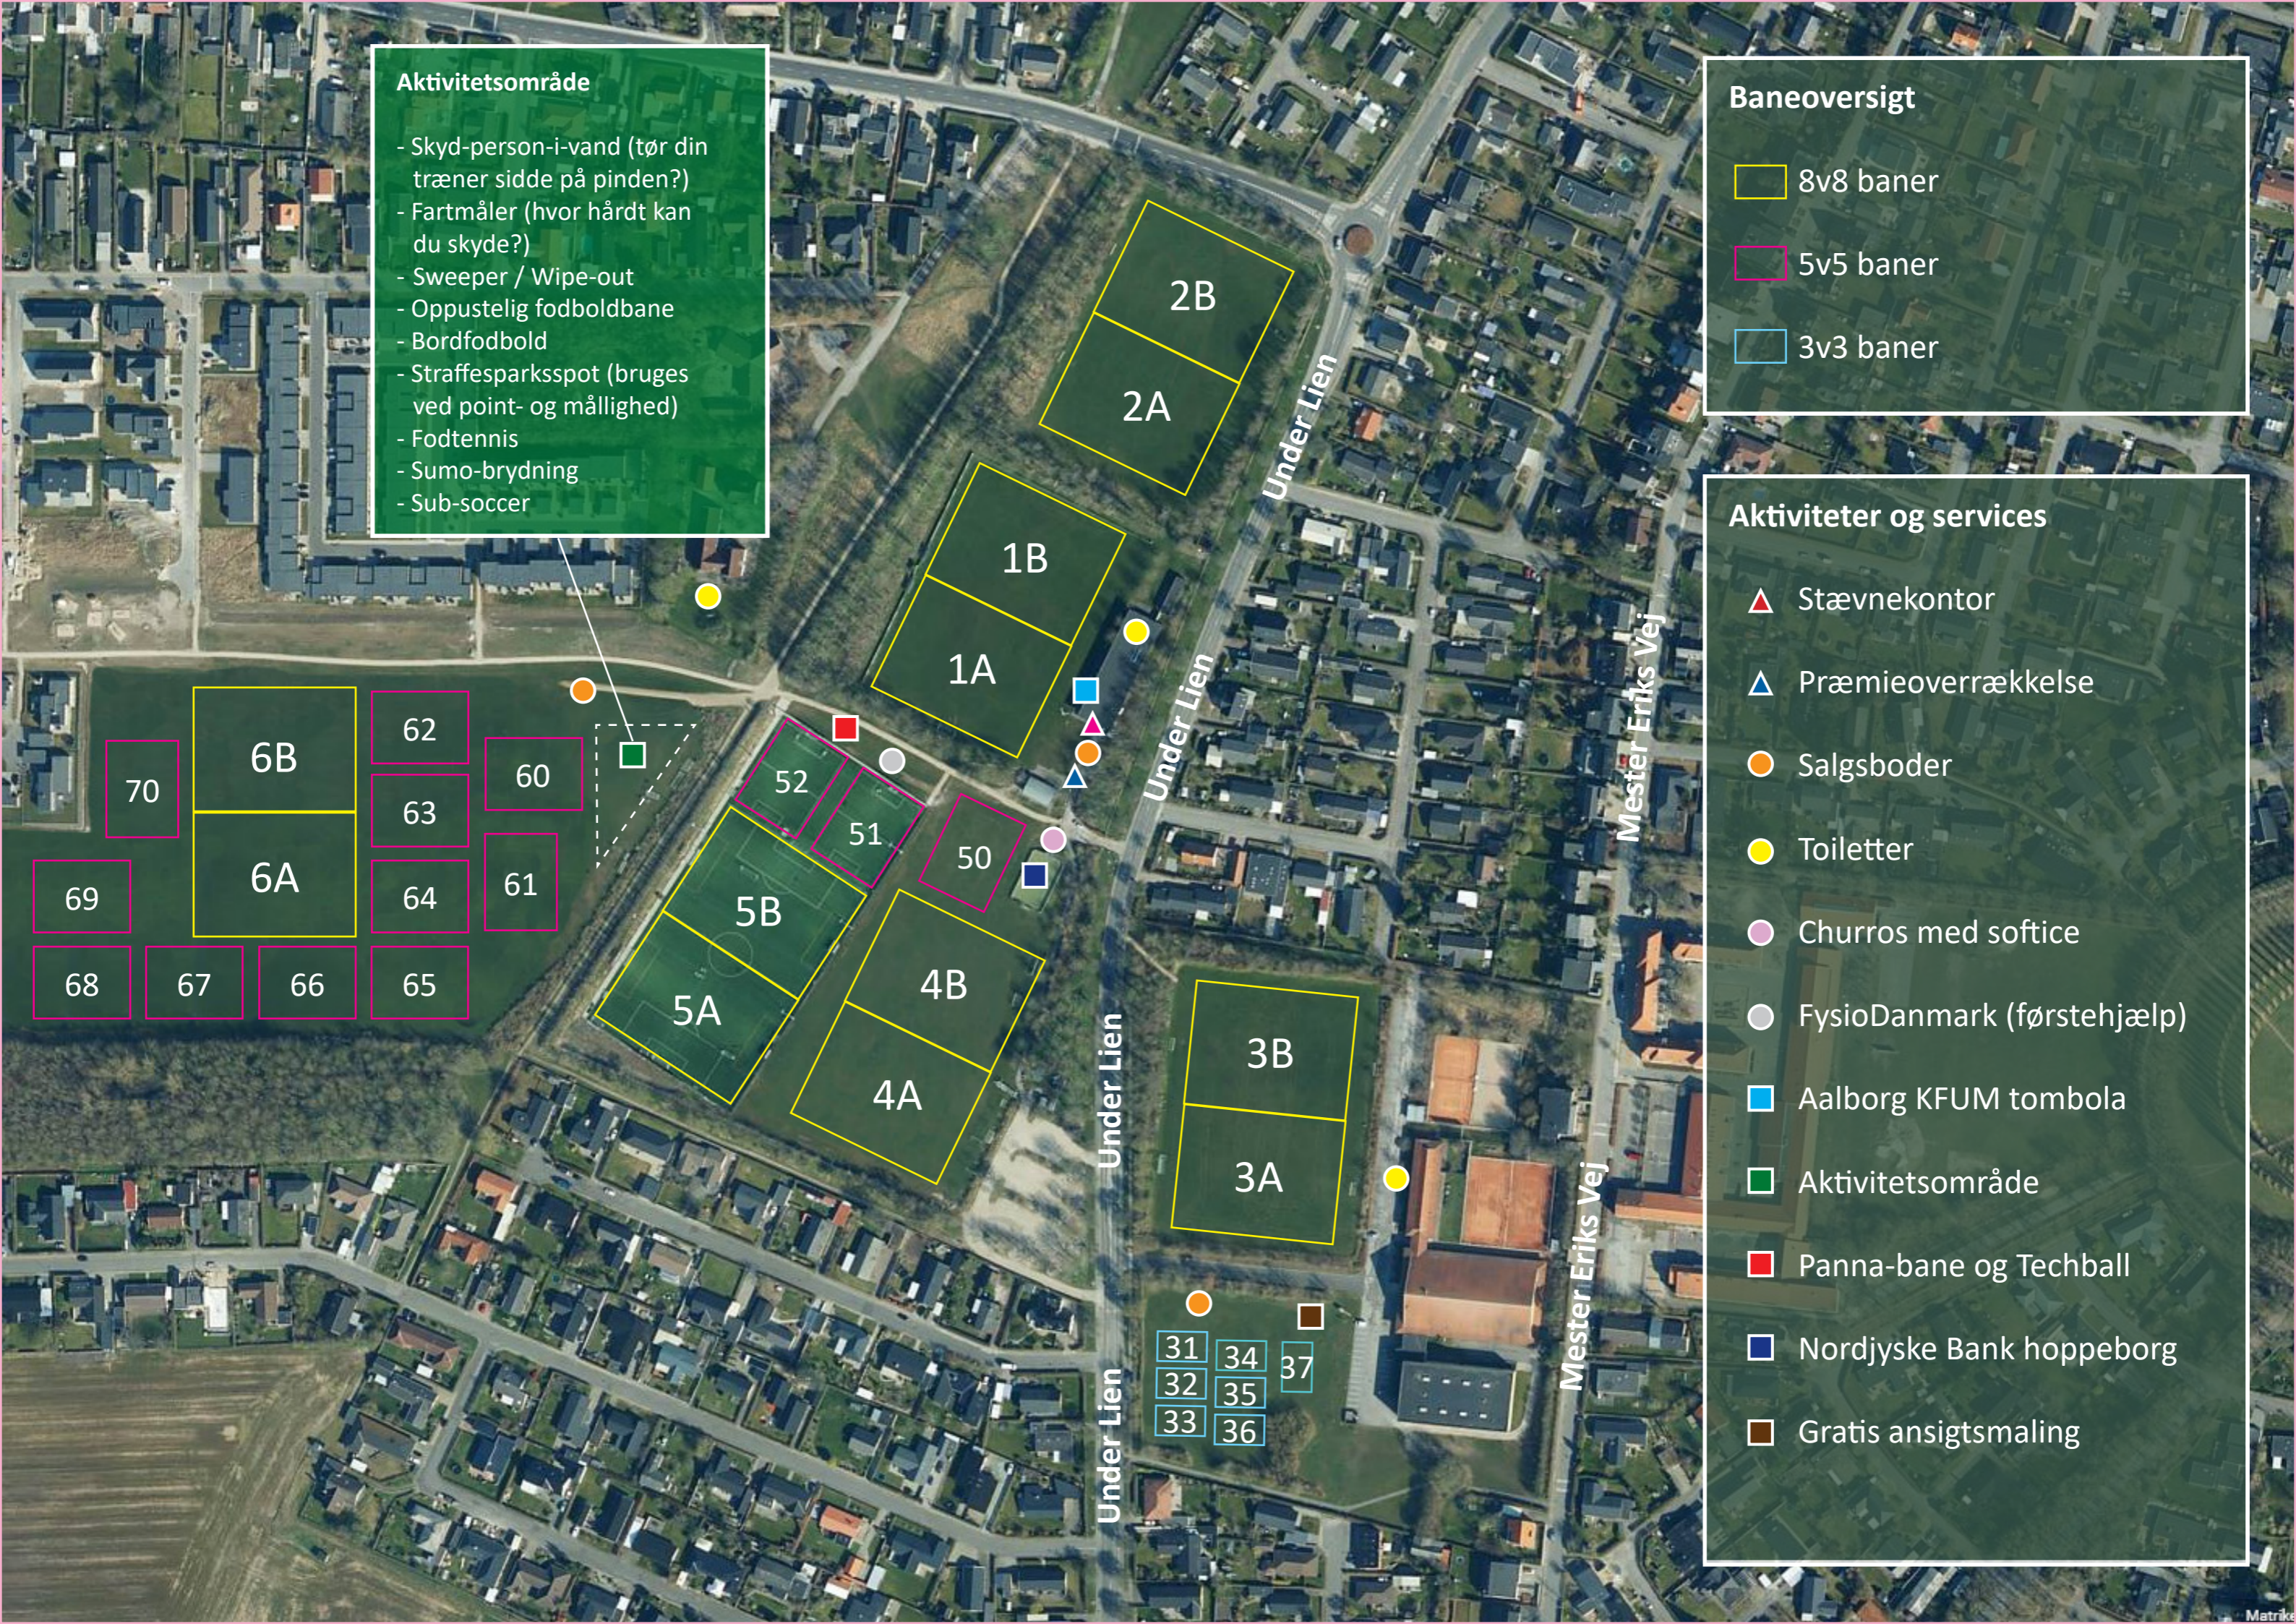

Aktivitetsområde

- Skyd-person-i-vand (tør din træner sidde på pinden?)
- Fartmåler (hvor hårdt kan du skyde?)
- Sweeper / Wipe-out
- Oppustelig fodboldbane
- Bordfodbold
- Straffesparksspot (bruges ved point- og mållighed)
- Fodtennis
- Sumo-brydning
- Sub-soccer

Baneoversigt

- 8v8 baner
- 5v5 baner
- 3v3 baner

Aktiviteter og services

- Stævnekontor
- Præmieoverrækkelse
- Salgsboder
- Toiletter
- Churros med softice
- FysioDanmark (førstehjælp)
- Aalborg KFUM tombola
- Aktivitetsområde
- Panna-bane og Techball
- Nordjyske Bank hoppeborg
- Gratis ansigtsmaling

70

6B

62

60

69

6A

63

64

61

68

67

66

65

52

51

50