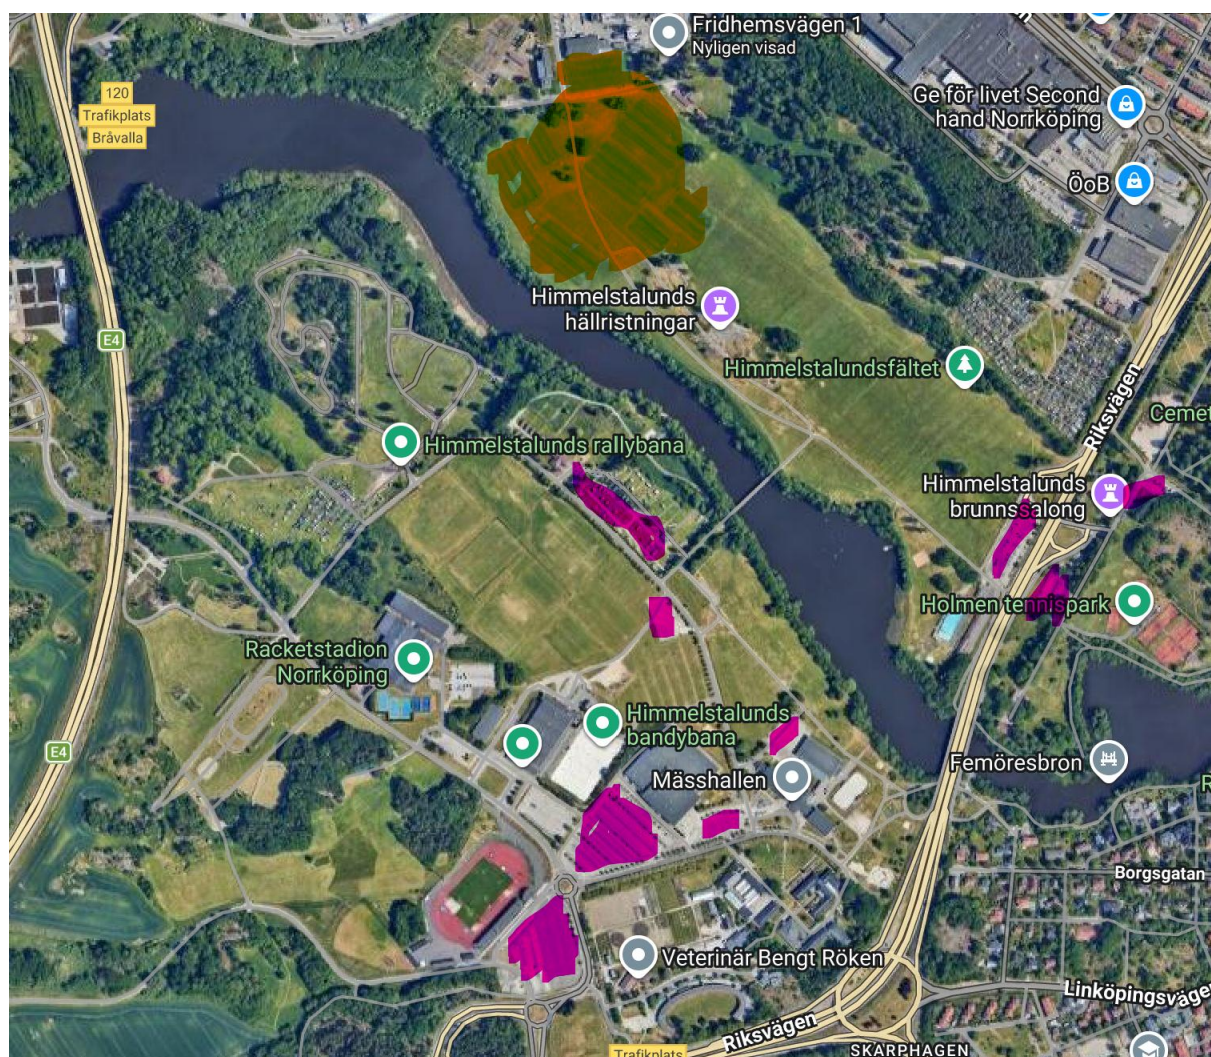

Parkeringsmöjligheter Totte Nyman Cup

All parkering är ett eget ansvar som chaufför och Ni måste kolla på skyltar om det är avgifter och rätt att parkera på det stället ni väljer.

Parkering med rosa markering Himmelstalund Södra delen

Spelplats i orange område

TOTTE NYMAN CUP
HIMMELSTALUND NORRA, NORRKÖPING
14 MAJ 2026

Parkering med rosa markering Himmelstalund Norra delen

Spelplats i orange område