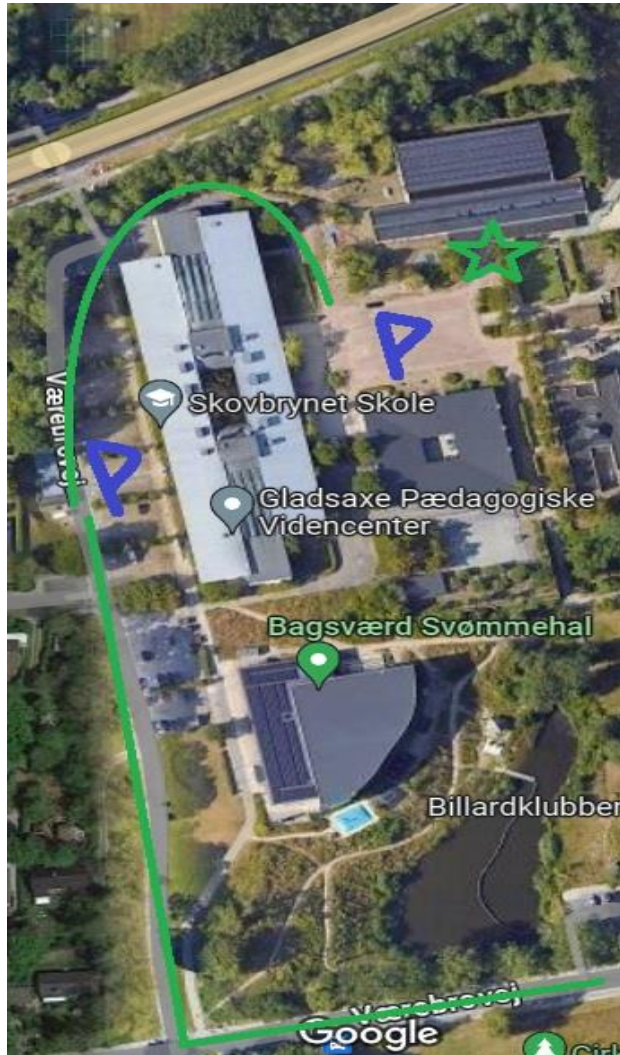

# Skovbrynet Skolehal

Værebrovej 156, 2880 Bagsværd

**P** = Parkering

**★** = Halindgang / arena entrance

# Bagsværd Skolehal

Bagsværd Hovedgade 62, 2880 Bagsværd

**P** = Parkering

★ = Halindgang / arena entrance

# Grønnemose Skolehal

Skolesvinget 8, 2860 Søborg

**P** = Parkering

**★** = Halindgang / arena entrance