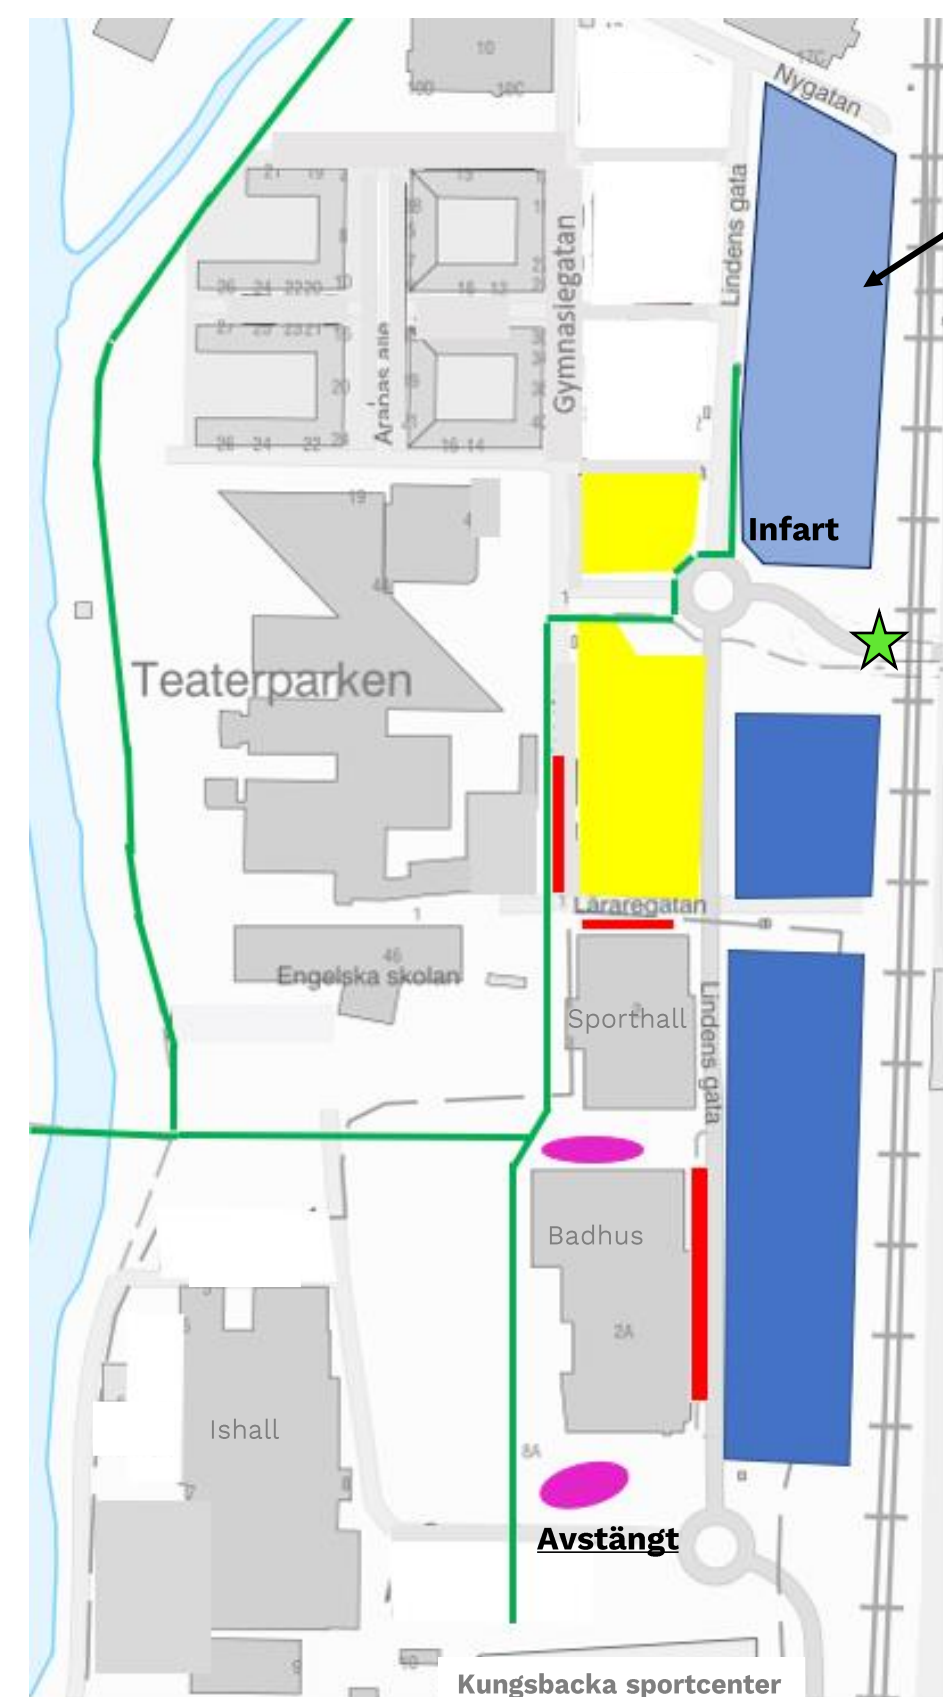

— Gångstråk från Parkeringshus Linden, Innerstaden och Kolla

○ Cykelställ

Betalning i automat, via sms eller via app

- Parkster
- eParkera
- Easypark

Sms-koder

- Kungsbacka sportcenter 13115
- Södra centrum(gul) 13119
- P-hus Linden 13126

Saknar ni P-skiva för 1 timme så går det bra att skriva ankomsttid på en lapp väl synligt i rutan.

Kungälv station

P-hus Valand

P-hus Linden

Gångstråk från Parkeringshus Linden, P-hus Valand, Kungälv station och andra närliggande större parkeringsytor till Kungälv Sportcenter där Aranäs Open håller till.