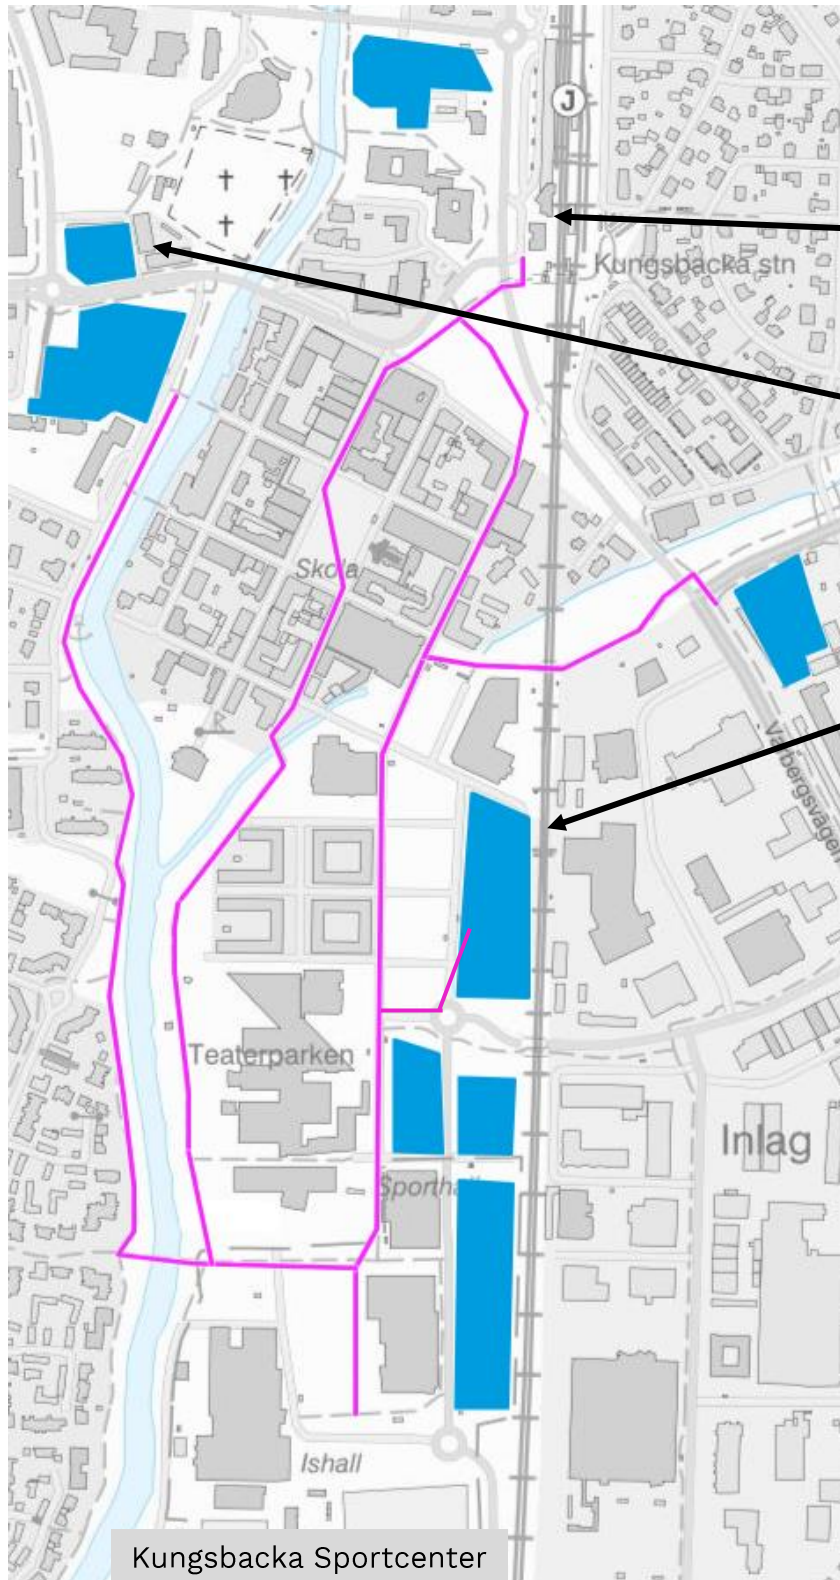

Gulmarkerade ytor

5kr/tim

Rödmarkerade långsgående parkeringsfickor

Möjlighet för av- och påstigning (ej parkering)

★ **Följ evenemangsskyltningen hit!**

För mer parkeringsinformation - <https://www.kungsbacka.se/Gator-trafik-och-utemiljo/Parkering/>

— Gångstråk från Parkeringshus Linden, Innerstaden och Kolla

○ Cykelställ

Betalning i automat, via sms eller via app

- Parkster
- eParkera
- Easypark

Sms-koder

- Kungsbacka sportcenter 13115
- Södra centrum(gul) 13119
- P-hus Linden 13126

Saknar ni P-skiva för 1 timme så går det bra att skriva ankomsttid på en lapp väl synligt i rutan.

Kungälv station

P-hus Valand

P-hus Linden

Gångstråk från Parkeringshus Linden, P-hus Valand, Kungälv station och andra närliggande större parkeringsytor till Kungälv Sportcenter där Aranäs Open håller till.