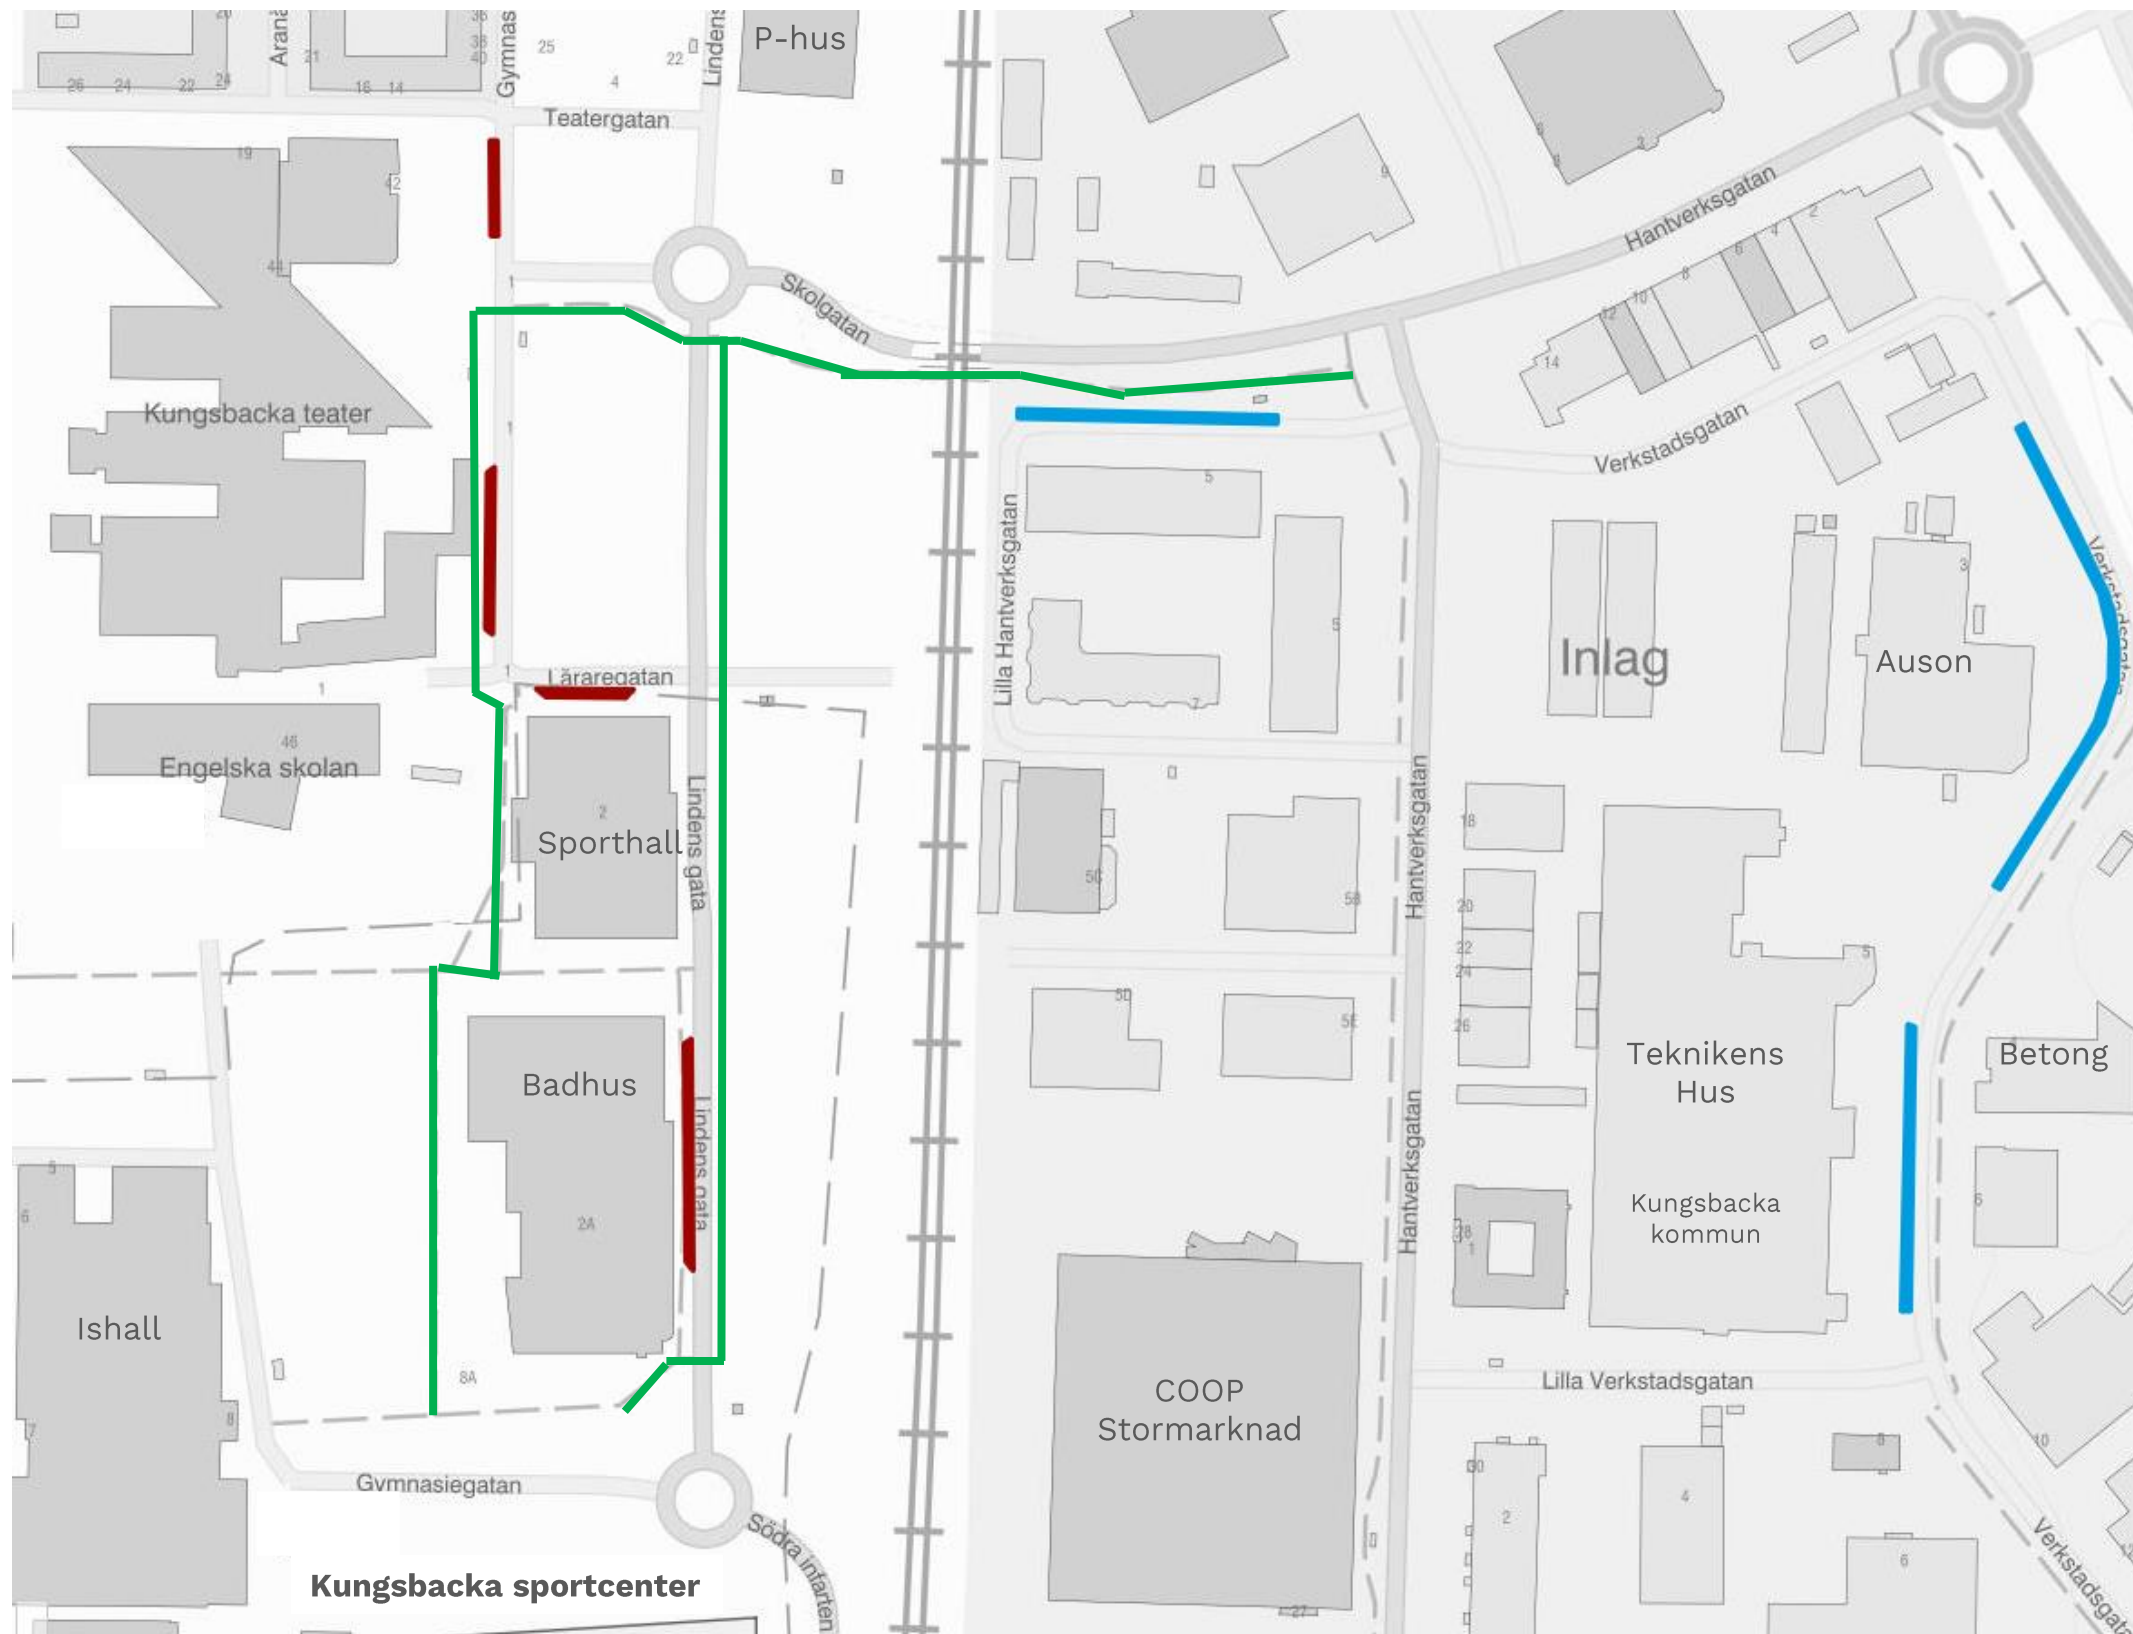

Rödmarkerade sträckor

Möjlighet för av- och påstigning (**ej parkering**)

Kungälv

Parkering på blåmarkerade sträckor

Avgift vardagar 08-22, lördagar 08-22, söndagar gratis

P-skiva vid max 1tim

Längre än 1tim gäller:

2kr/tim 8-18

1kr/tim 18-22

1kr/tim lördagar 8-18

första gratistimmen räknas av automatiskt.

Gångstråk från Inlag till Kungälv Sportcenter

Betalning i automat, via sms eller via app

Sms-kod 13100 Inlag

- Parkster
- eParkera
- Easypark
- Parkeringsautomat finns på Verkstadsg.

Saknar ni P-skiva för 1 timme så går det bra att skriva ankomsttid på en lapp väl synligt i rutan.