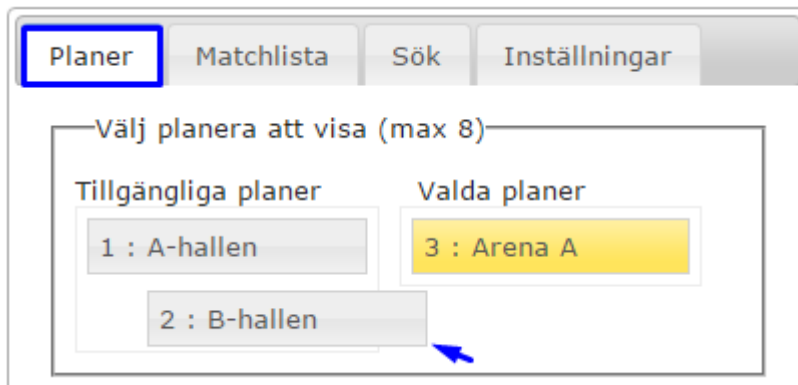

Du kommer nu in i grafiska kalendern:

Datum: 2016-03-07 Välj datum

Spara
Avbryt << Föreg. dag Nästa dag >>

Planer Matchlista Sök Inställningar

Välj planera att visa (max 8)

Tillgängliga planer	Valda planer
3 : Arena A	1 : A-hallen
	2 : B-hallen

Här ser du matchernas placering på planerna

I fliken PLANER har du möjlighet att ändra vilka planer som ska visas. De som är aktiva ligger till höger i gult och de är drag-and-drop-bara så att du kan skifta position samt avaktivera dem om det behövs genom att dra dem till vänster. Testa själv att dra och släppa planerna fram och tillbaka så att du blir säker på hanteringen.