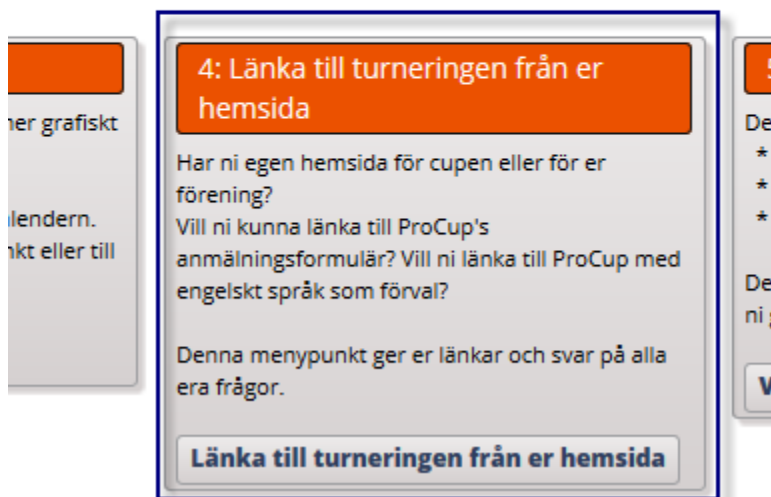

Olika språk i Er cup-portal

För varje språk ni presenterar på er cup-portal, lägg till ?Lang=<språk> till startprogrammet för ProCup. Nedan visas ett exempel med språkkoden danska.

<http://www.procup.se/cup/30012.htm?Lang=DEN>

Integrera specifika delar av ProCup

Vill ni länka specifikt till anmälningsformuläret? Eller till anmälda lag?

Detta går utmärkt genom att skicka med parametern **&f=<funktion>** samt **&pop=1**.

Utnyttja vår on-line funktion där du direkt kan se resultatet. Denna hittar du på följande meny: